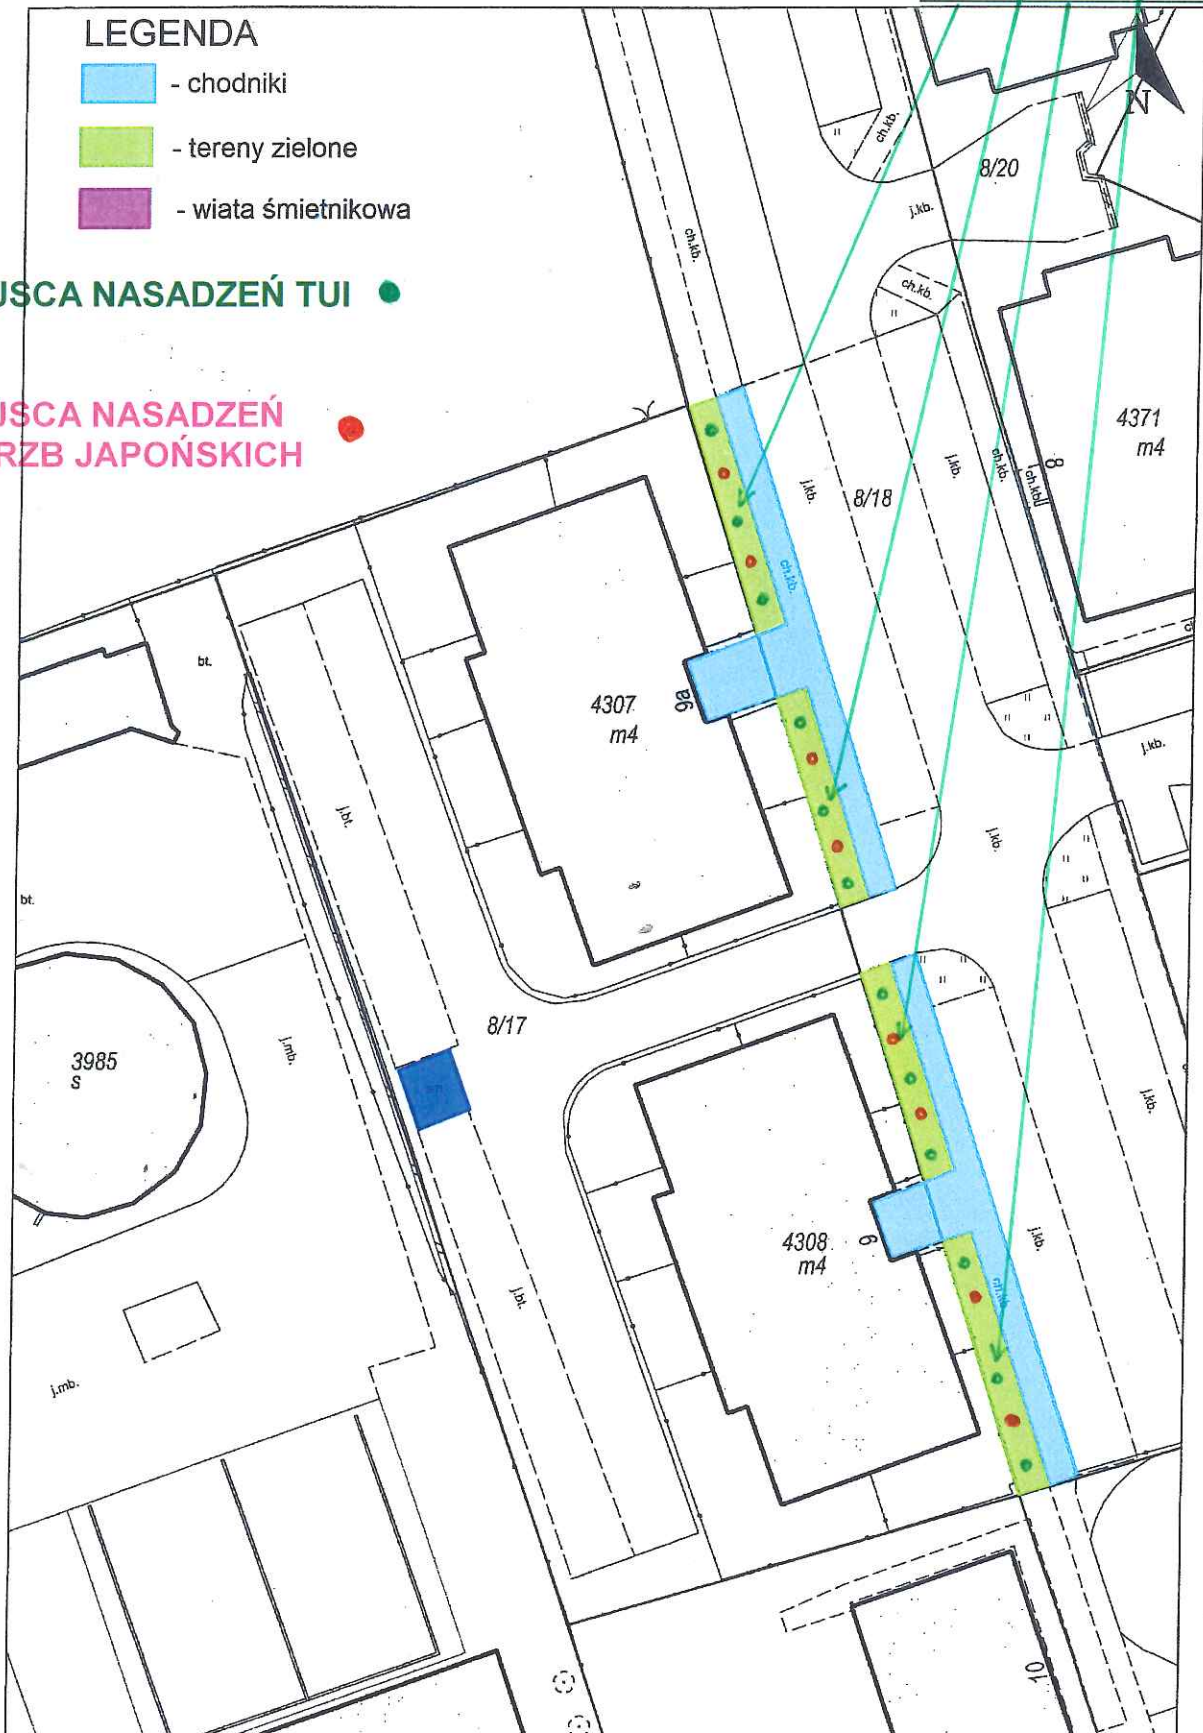

TERENY ZIELONE

LEGENDA

-  - chodniki
-  - tereny zielone
-  - wiata śmietnikowa

MIEJSCA NASADZEŃ TUI ●

**MIEJSCA NASADZEŃ
WIERZB JAPOŃSKICH** ●

Wydruk w skali 1:500

ZARZĄDCA NIERUCHOMOŚCI

mgr inż. Piotr Bryk
Lic. Nr 3133 z dnia 29 grudnia 2000r
Urząd Mieszkalnictwa i Rozwoju Miast